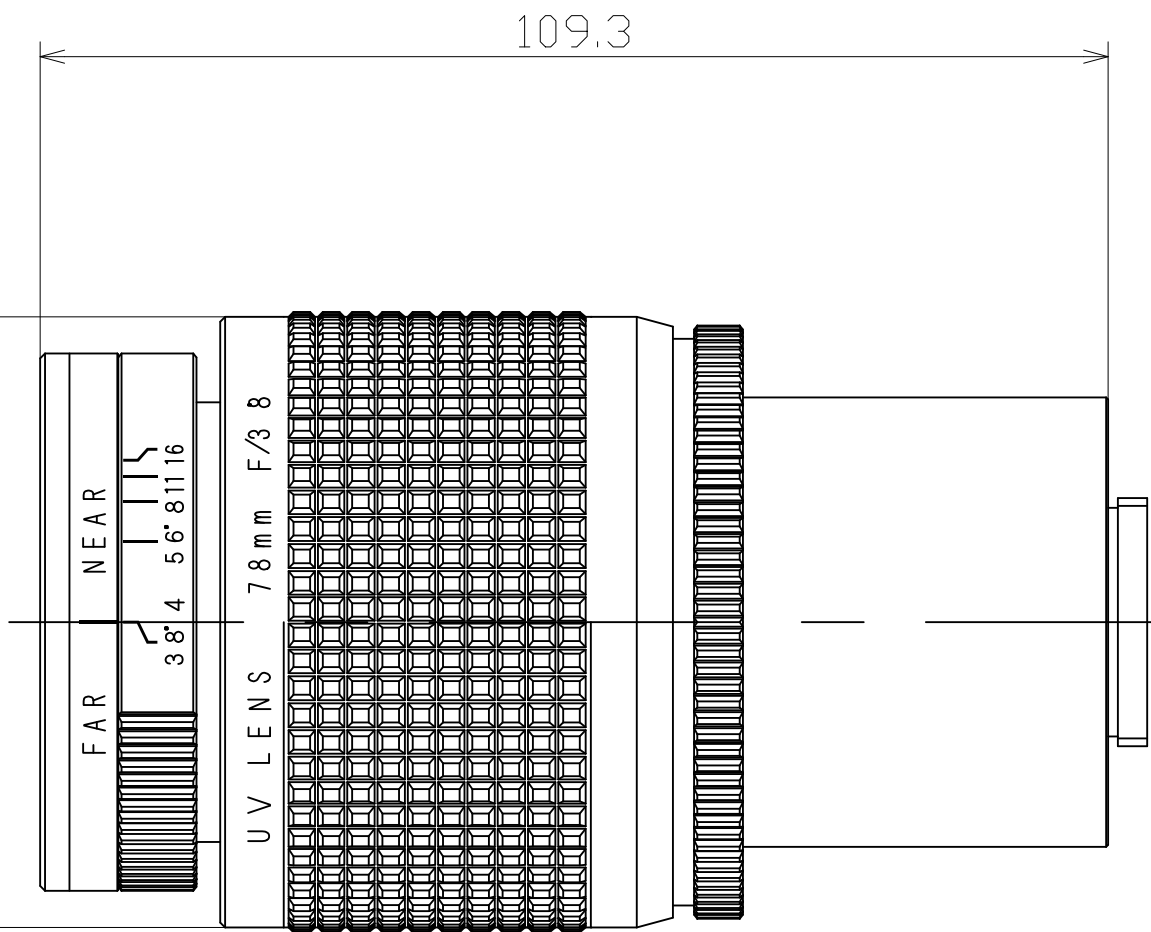

62.5

109.3

FAR NEAR

38° 4 56° 8 11 16

UV LENS 78mm F/3.8